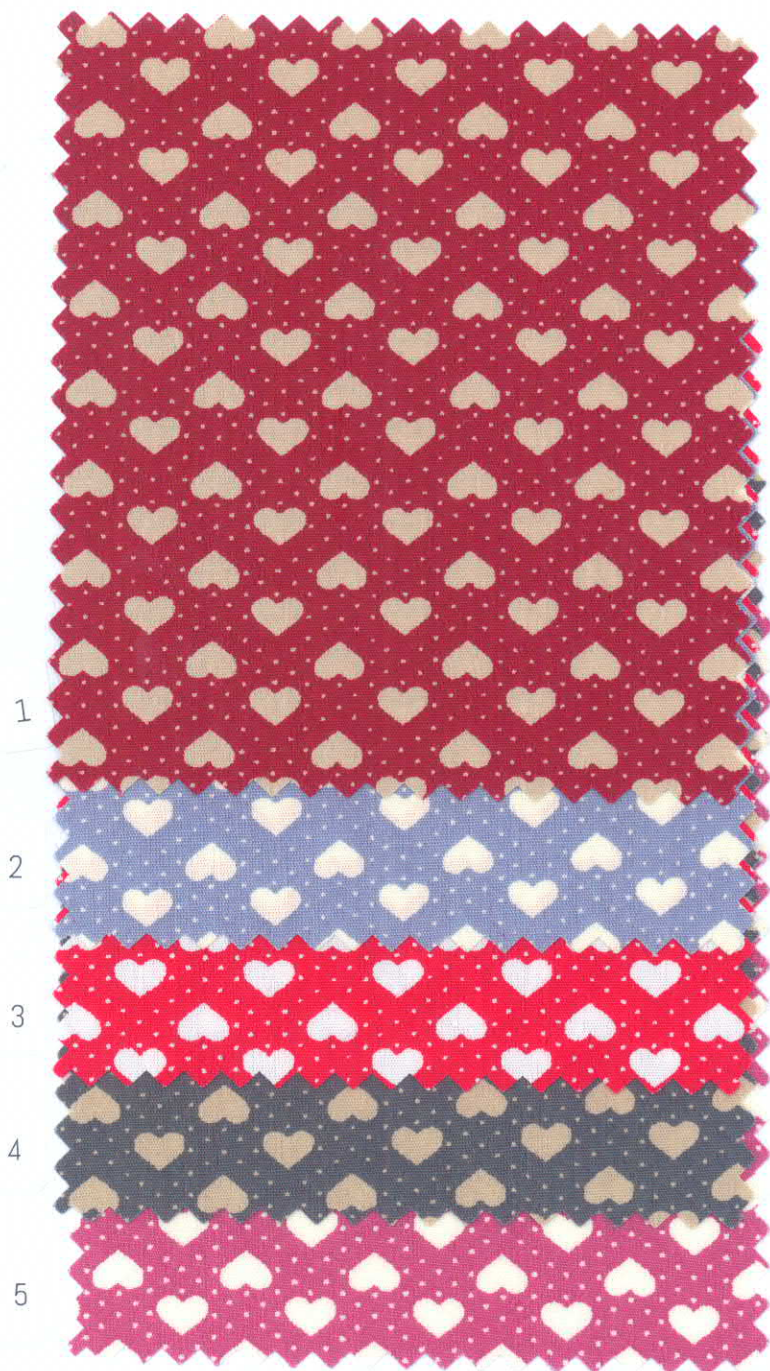

POPLIN - HJERTER (01 15)

dessin 0834

Skråbånd
40/20 mm

Piping
22/11 mm

Knapper
Ø 9 mm

Ø 21 mm

Ø 32 mm

Metervare
10 mtr. rulle